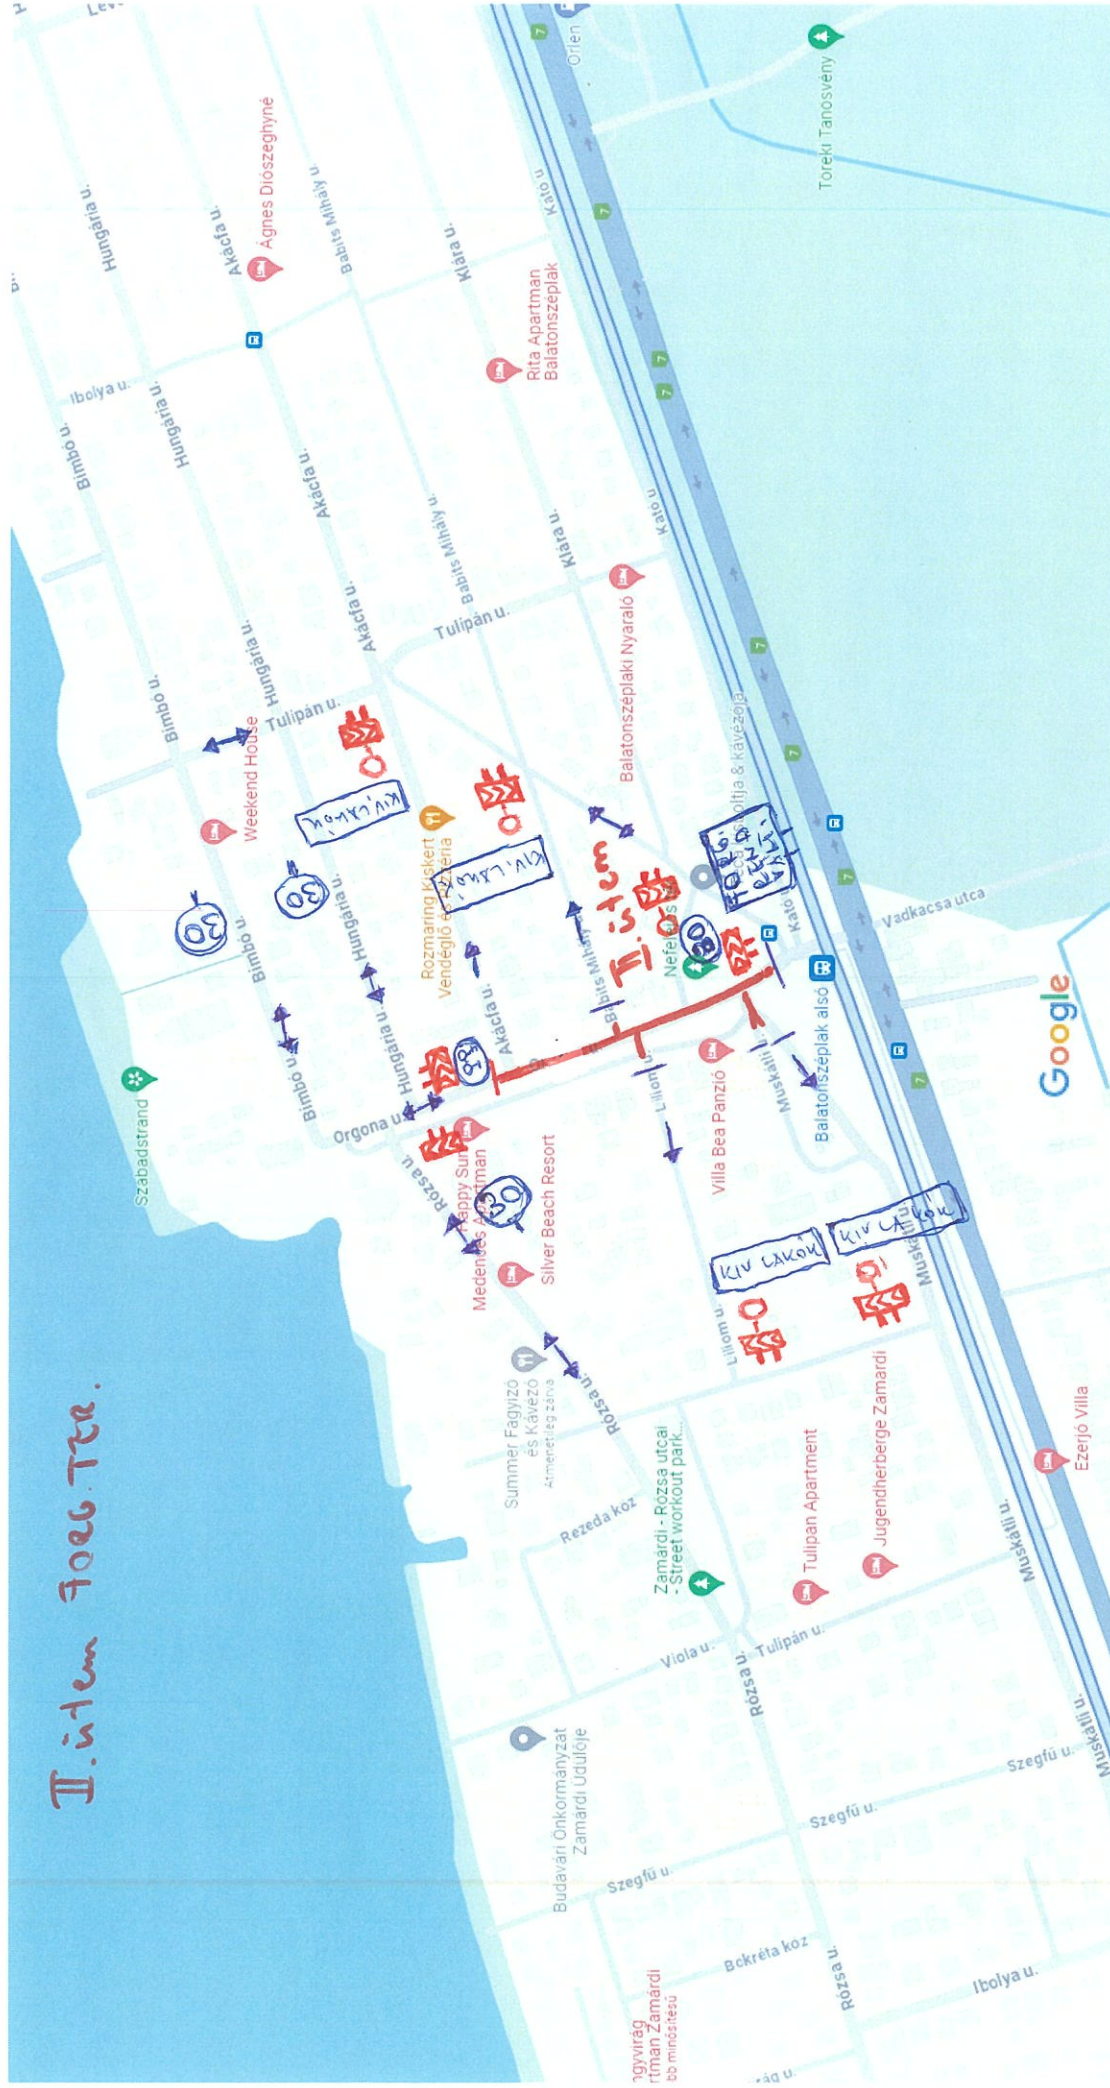

Google Kiindulás: 47.5201536, 19.0480384 Cél: Zamárdi, 8621

Autóval 117 km, 1 óra 12 perc

Térképadatok ©, 2024. 50 m

Google Kiindulás: 47.5201536, 19.0480384 Cél: Zamárdi, 8621

Autóval 117 km, 1 óra 12 perc

Térképadatok © , 2024. 50 m