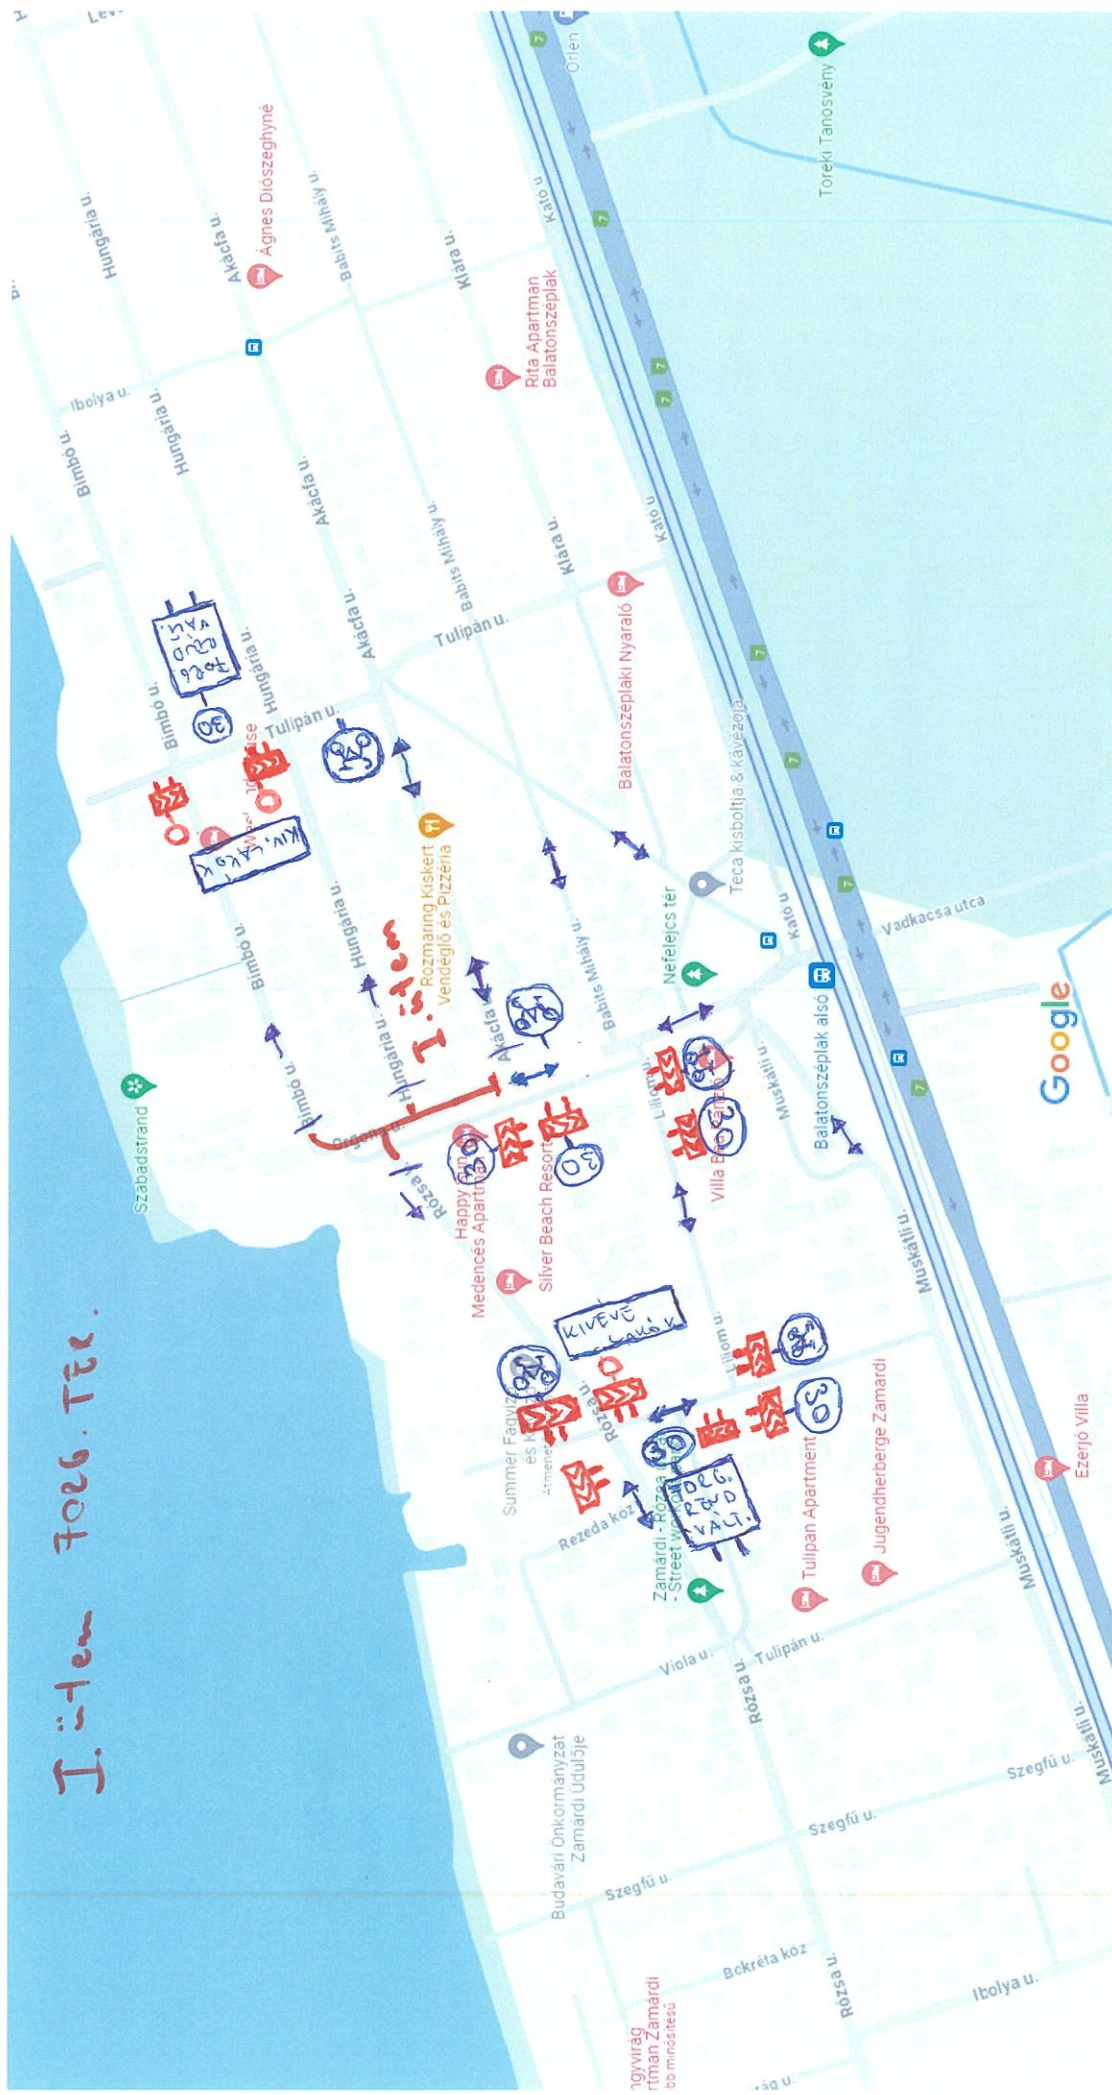

Google Kiindulás: 47.5201536, 19.0480384 Cél: Zamárdi, 8621

Autóval 117 km, 1 óra 12 perc

Térképadatok ©, 2024. 50 m

Google Kiindulás: 47.5201536, 19.0480384 Cél: Zamárdi, 8621

Autóval 117 km, 1 óra 12 perc

Térképadatok © , 2024. 50 m